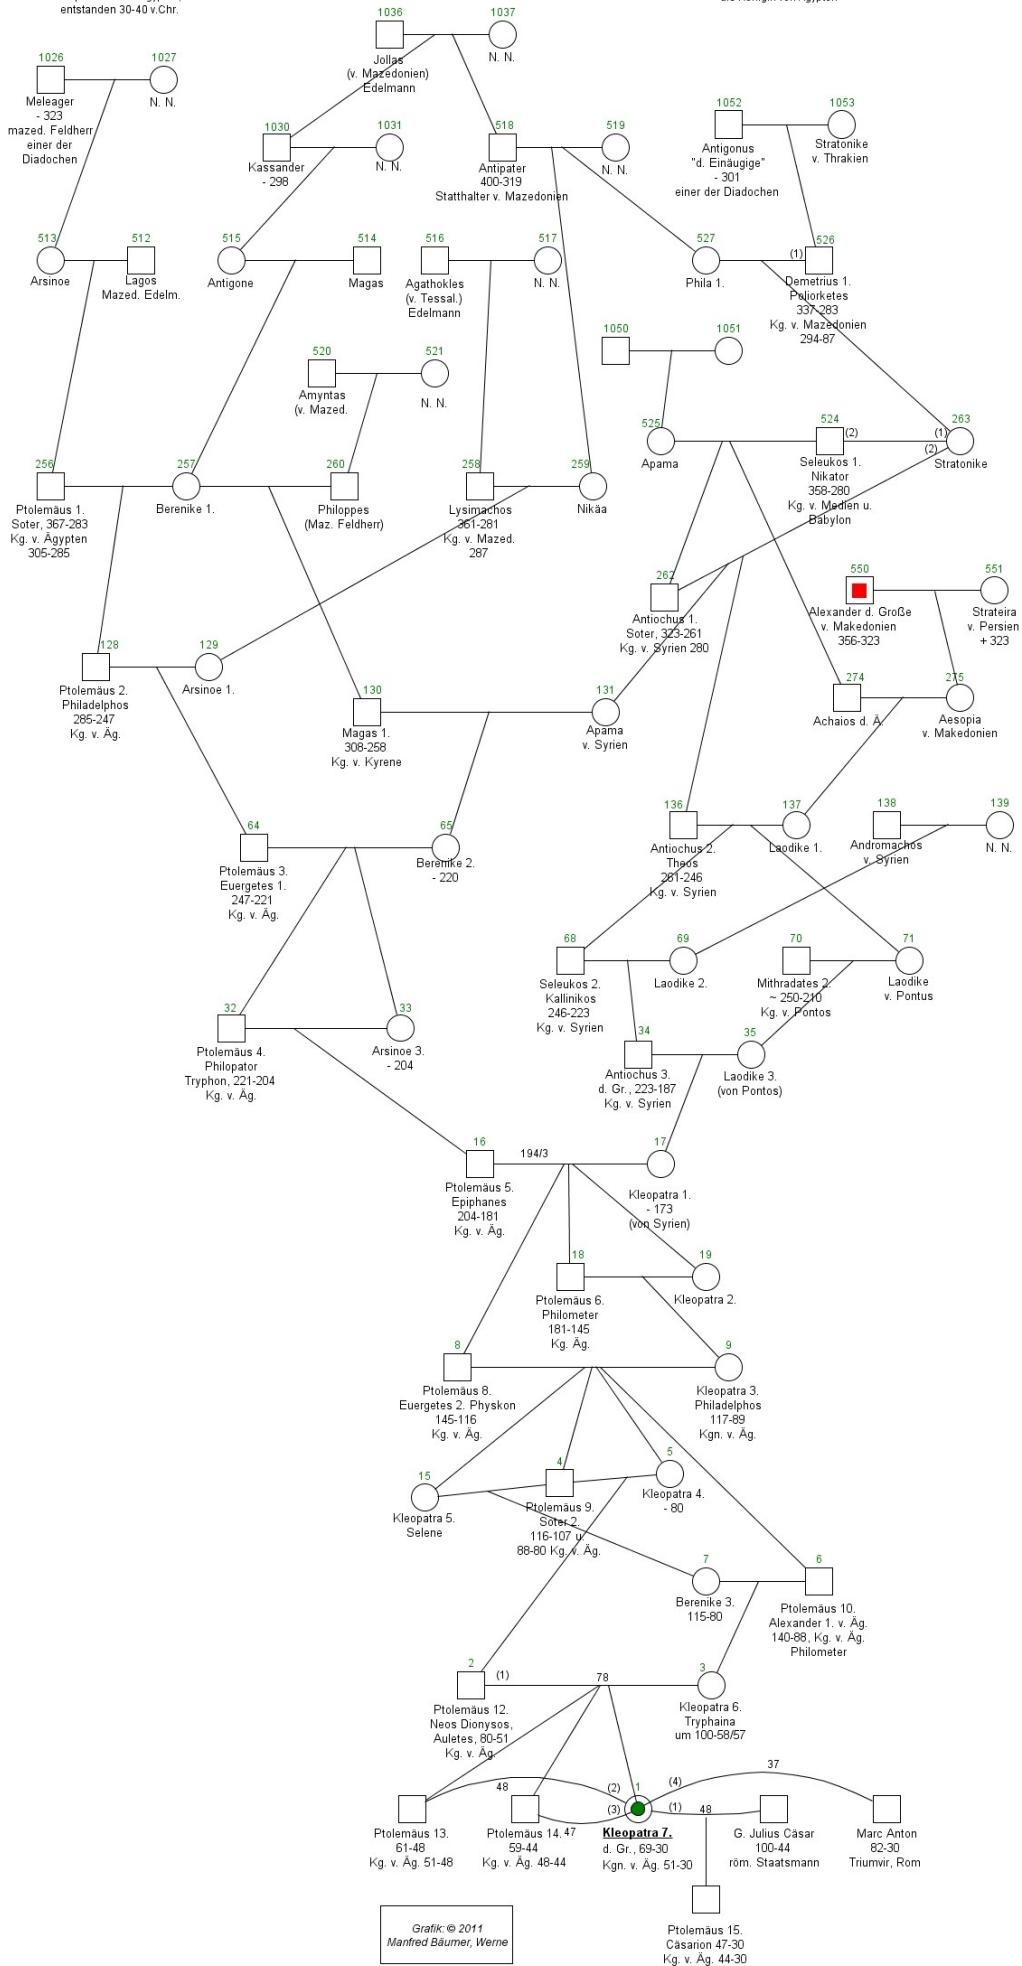

Ahnentafel für Kleopatra 7. von Ägypten

Kleopatra VII.
als Königin von Ägypten